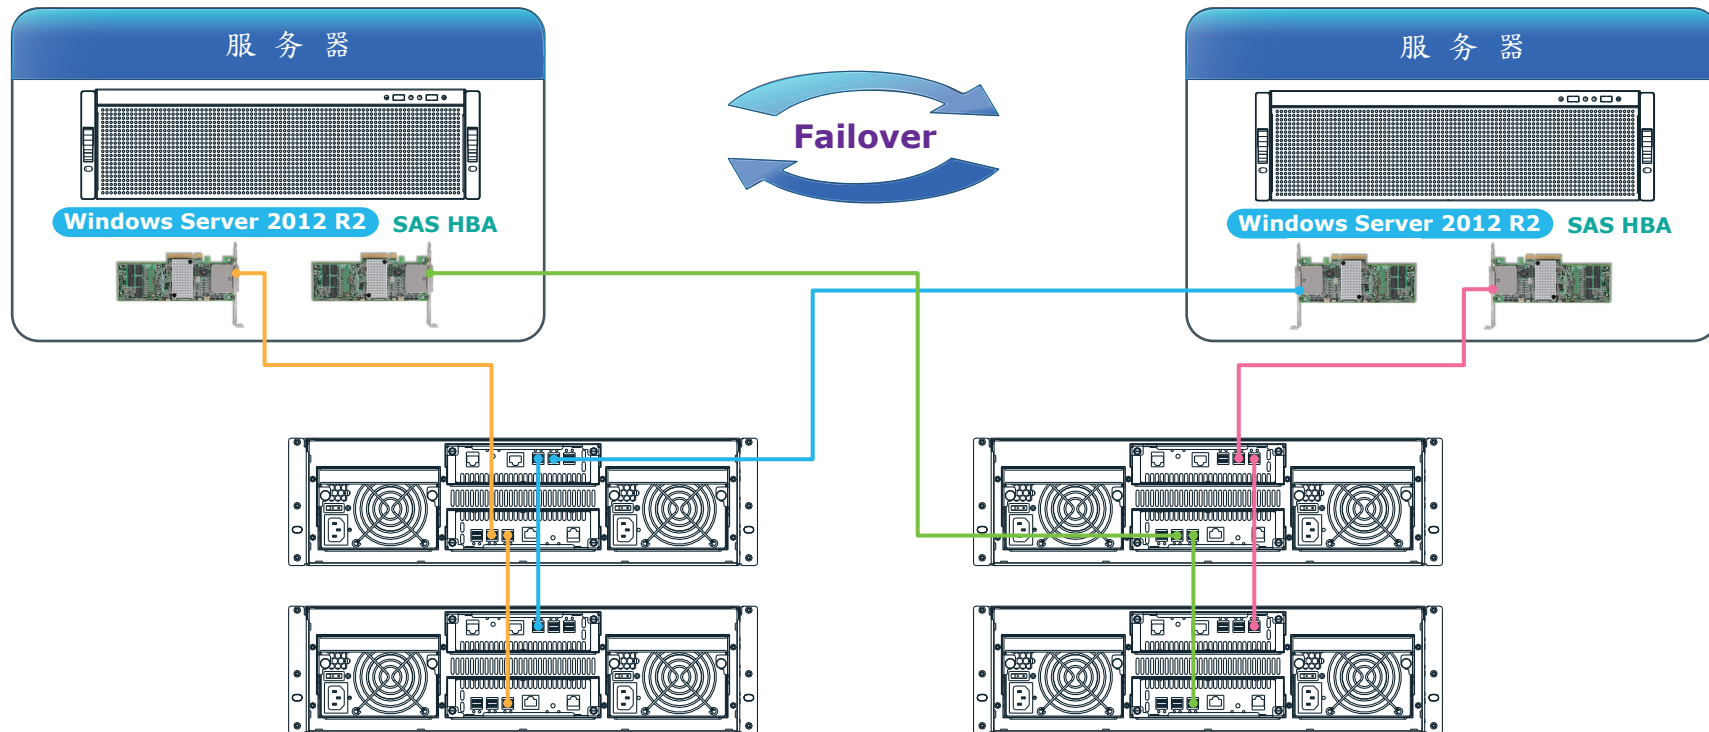

HA / Cluster Solution

- * 2台服务器各安装二片HBA卡
- * 4台EP-3166JD1的丛集配置图

EP-3166JD1-SCSC

- 3U 16Bays 12Gb/s SAS
- 3个 4x mini SAS HD埠